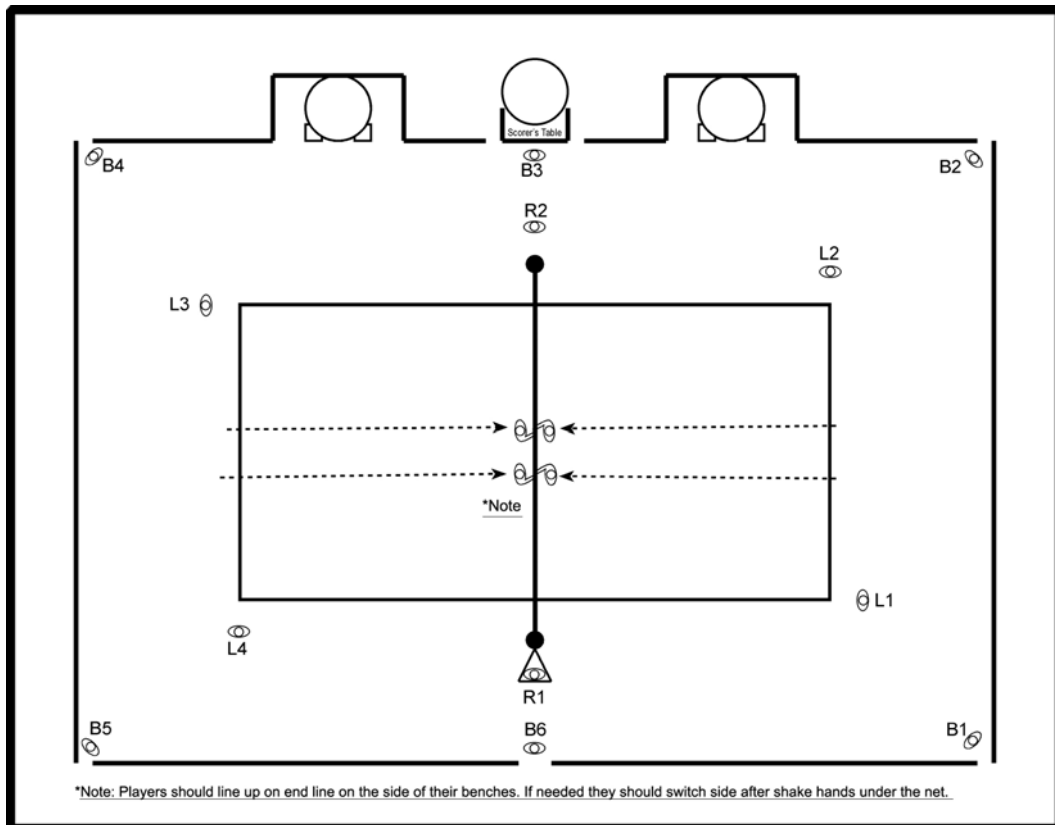

Πρωτοκολλο αγώνα Εικ.2