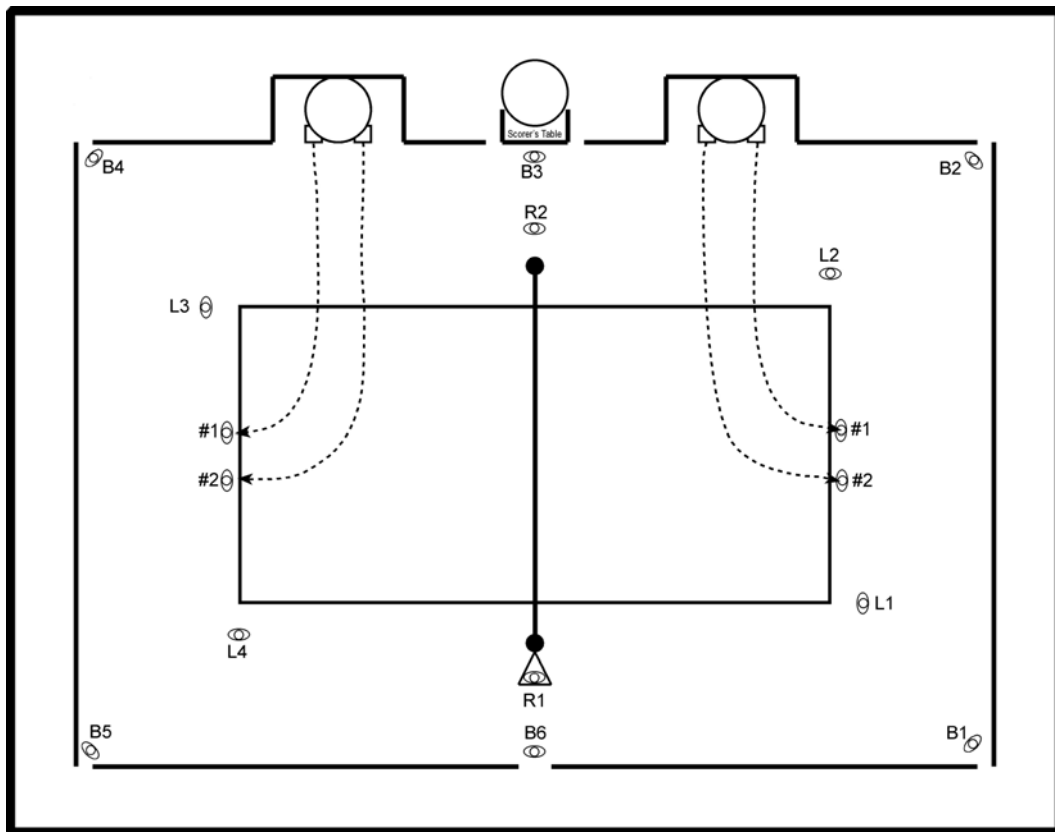

Πρωτόκολλο αγώνα Εικ.1